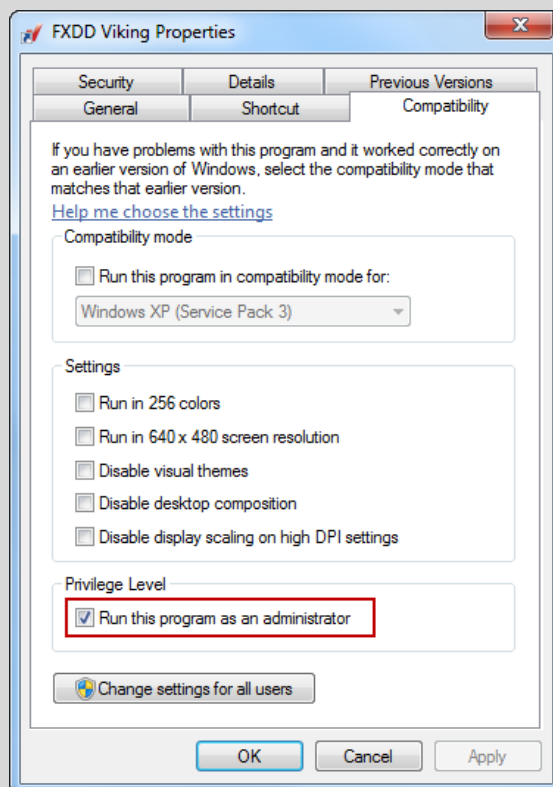

8.

9.

10. デスクトップにショートカットが現れますので、実効してください。Vista/Windows7 のお客様は、管理者として実効の設定で実効するようお勧めします。（右クリック）

ファイルを右クリックするして設定に行くと、永久管理者実効設定に変更可能です。