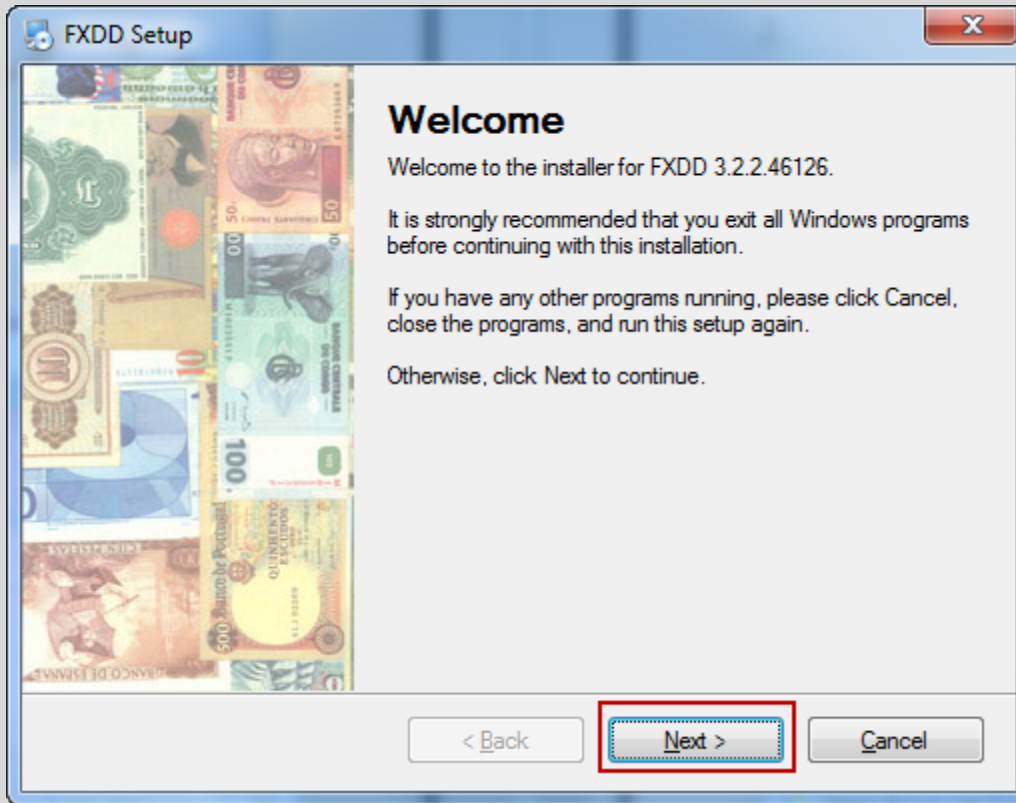

# インストール

1. [http://www.vikingfx.com/download/install/fxddviking\\_install.exe](http://www.vikingfx.com/download/install/fxddviking_install.exe) にてダウンロード

2.

3.

4.

5.

6.

7.