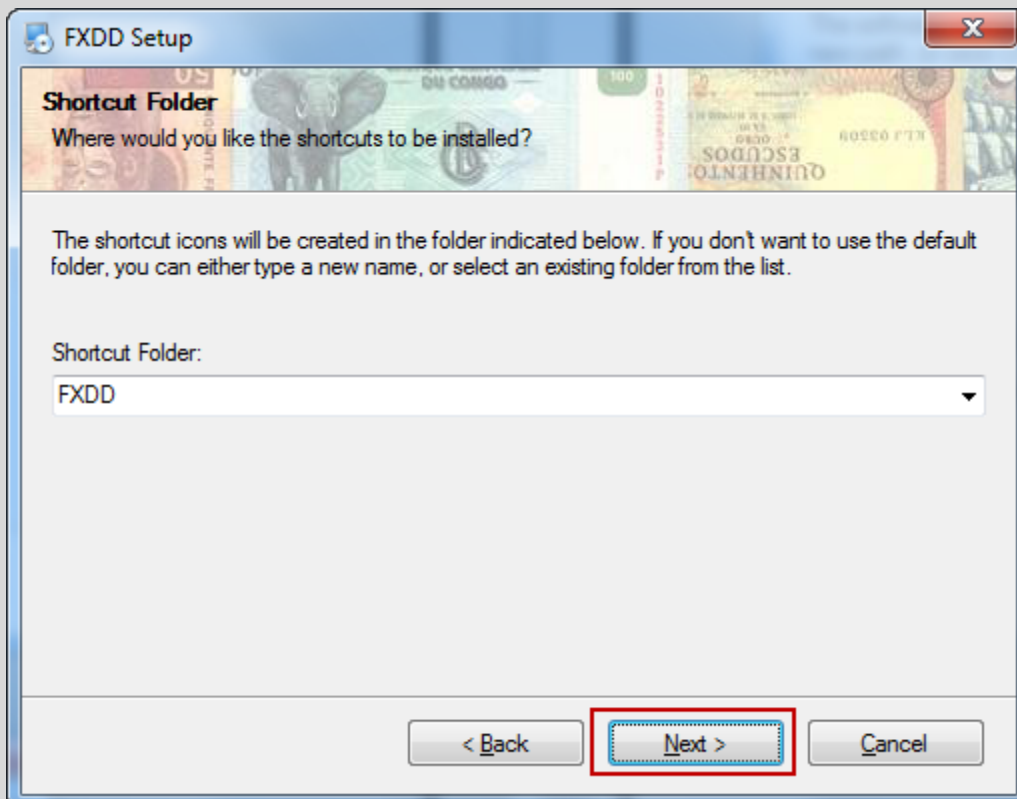

8.

9.

10. デスクトップにショートカットが現れますので、実効してください。Vista/Windows7 のお客様は、管理者として実効の設定で実効するようお勧めします。（右クリック）

ファイルを右クリックするして設定に行くと、永久管理者実効設定に変更可能です。