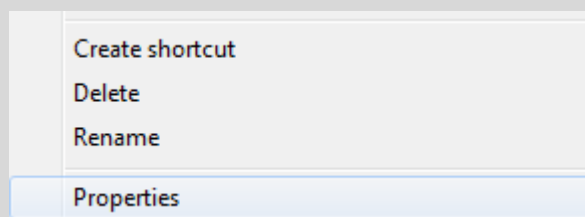

8.

9.

10. デスクトップにショートカットが現れますので、実効してください。Vista/Windows7 のお客様は、管理者として実効の設定で実効するようお勧めします。（右クリック）

ファイルを右クリックするして設定に行くと、永久管理者実効設定に変更可能です。