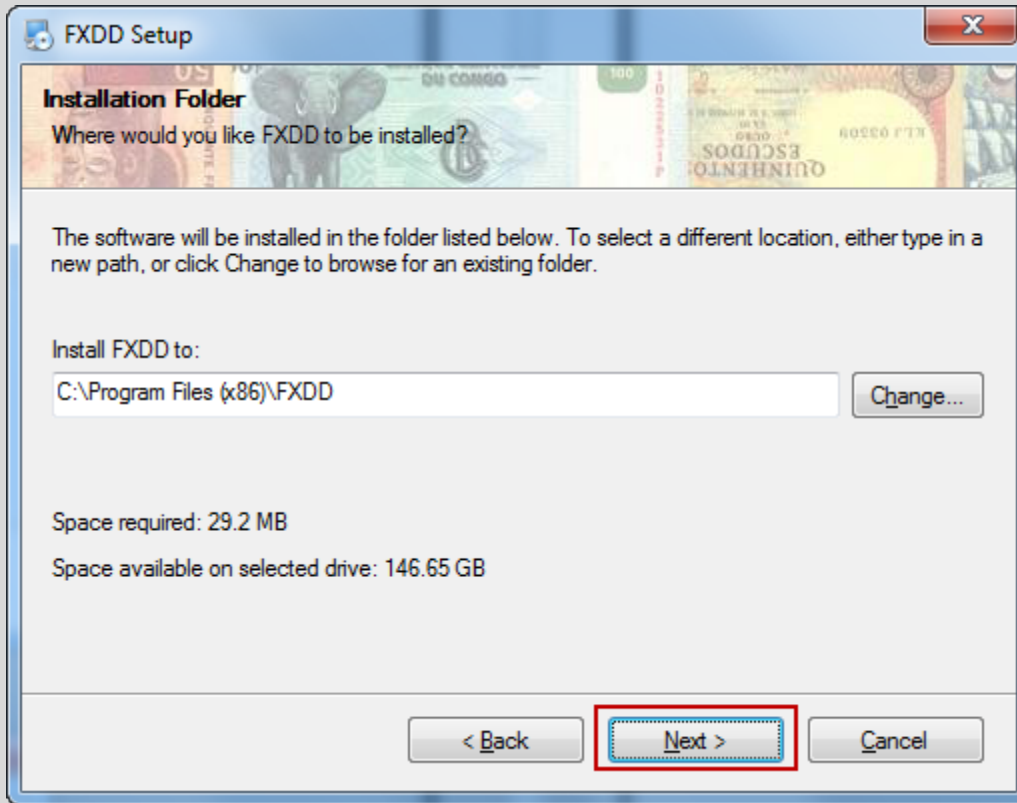

# インストール

1. [http://www.vikingfx.com/download/install/fxddviking\\_install.exe](http://www.vikingfx.com/download/install/fxddviking_install.exe) にてダウンロード

2.

3.

4.

5.

6.

7.